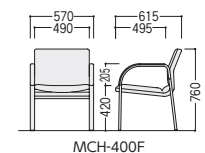

- 背・座 ●肘メッシュ
- DG(ダークグレー) ブラック

■木肘カラー

- ブラック

22-0146-3 MCP-70N-DG 画 ¥100,900

W570×D605×H800 SH430

メッシュ肘

510mmのワイドなシートサイズ

φ75の大型双輪キャスター

レキシア MCH-410/400

セット写真のチェア MCH-410F-MB(ミックスブルー)、テーブル OYTN-B2412AY-LCK(ライトブラウン)

テーブル P118

■共通仕様

- 背・座 / 成型合板、布張り、ウレタンフォームクッション
- 肘 / P.P.樹脂成型品
- 脚部 / 40×20スチール精円パイプ、クロムメッキ
- 質量 MCH-410F : 12.5kg/1脚
MCH-400F : 12.0kg/1脚