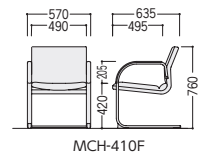

ウィール

セット写真のチェア MCP-70N-DG、テーブル ATS-2412-D3

テーブル P285

■共通仕様

- 背・座 / 成型合板芯材、布張り、ウレタンフォームクッション
- 肘部 / プナ材、ウレタン塗装
- ナイロンメッシュ
- P.P.樹脂メッシュ枠
- 脚部 / 30×16スチール角パイプ、メラミン焼付塗装(シルバー) φ75ナイロン双輪キャスター
- 質量 12.5kg/1脚

■張地カラー

- 背・座 ●肘メッシュ
- DG(ダークグレー) ブラック

■木肘カラー

- ブラック

22-0146-3 MCP-70N-DG 画 ¥100,900

W570×D605×H800 SH430

メッシュ肘

510mmのワイドなシートサイズ

φ75の大型双輪キャスター

レキシア MCH-410/400

セット写真のチェア MCH-410F-MB(ミックスブルー)、テーブル OYTN-B2412AY-LCK(ライトブラウン)

テーブル P118

■共通仕様

- 背・座 / 成型合板、布張り、ウレタンフォームクッション
- 肘 / P.P.樹脂成型品
- 脚部 / 40×20スチール精円パイプ、クロムメッキ
- 質量 MCH-410F : 12.5kg/1脚
MCH-400F : 12.0kg/1脚