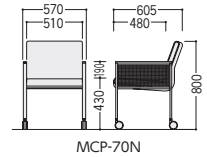

ウィール

セット写真のチェア MCP-70N-DG、テーブル ATS-2412-D3

テーブル P285

■共通仕様

- 背・座 / 成型合板芯材、布張り、ウレタンフォームクッション
- 肘部 / プナ材、ウレタン塗装
- ナイロンメッシュ
- P.P.樹脂メッシュ枠
- 脚部 / 30×16スチール角パイプ、メラミン焼付塗装(シルバー) φ75ナイロン双輪キャスター
- 質量 12.5kg/1脚

■張地カラー

- 背・座 ●肘メッシュ
- DG(ダークグレー) ブラック

■木肘カラー

- ブラック

22-0146-3 MCP-70N-DG 画 ¥100,900

W570×D605×H800 SH430

メッシュ肘

510mmのワイドなシートサイズ

φ75の大型双輪キャスター

レキシア MCH-410/400

セット写真のチェア MCH-410F-MB(ミックスブルー)、テーブル OYTN-B2412AY-LCK(ライトブラウン)

テーブル P118

■共通仕様

- 背・座 / 成型合板、布張り、ウレタンフォームクッション
- 肘 / P.P.樹脂成型品
- 脚部 / 40×20スチール精円パイプ、クロムメッキ
- 質量 MCH-410F : 12.5kg/1脚
MCH-400F : 12.0kg/1脚